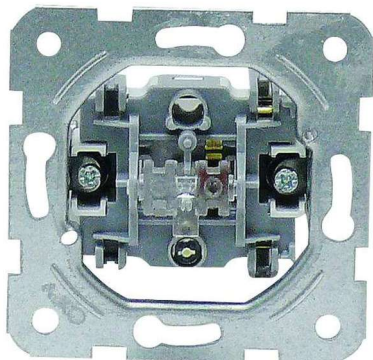

**Angaben**

**Daten**

Artikelnr.	40476
Artikelbezeichnung	UP-Einsatz Jalousieschalter mechanisch verriegelt
EAN-Code (bzw. GTIN)	8691138346232

Jalousieschalter 1-polig weiß  
Unterputzmontage  
mechanisch verriegelt  
inklusive Steckklemmen  
geeignet für Abdeckung Artikel Nr. 40488  
für den Innenbereich  
Jalousieschalter 1-polig weiß  
Unterputzmontage  
mechanisch verriegelt  
inklusive Steckklemmen  
geeignet für Abdeckung Artikel Nr. 40488  
für den Innenbereich

**Allgemeine Produktinformationen**

Zollpos.	853650800015
Ursprungsland/-region	TR
Produktmaterial	Kunststoff, Metall / plastic, metal
Produktfarbe	weiß/ white
CE	Ja
Schutzgrad IP	20

**Abmessungen Produkt in mm**

Produktlänge in mm	70,00
Produktbreite in mm	70
Produktgröße in mm	40

**Elektronische Daten**

Bemessungsspannung in V (Primär/Sekundär)	230V AC
Trafo Spannung primär in V	0
Trafo Spannung sekundär in V	0
Trafo Schutzklasse	0
Trafo Maße in mm	0